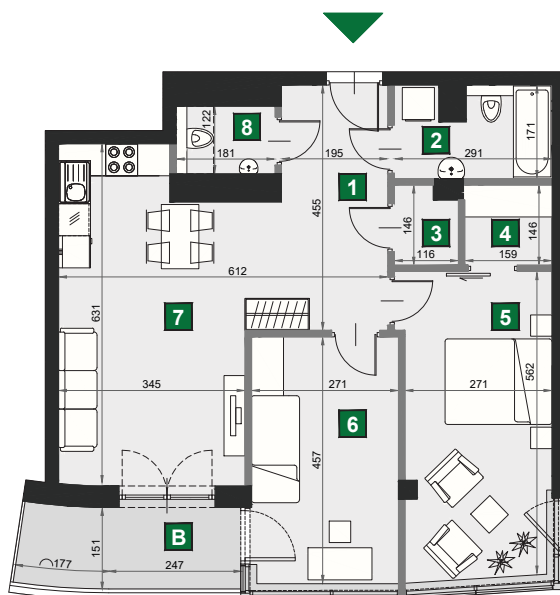

WIŚLANETARASY 2.0

C 203

budynek	A
piętro	6
mieszkanie	C 203
liczba pokoi	3

B balkon	6,25 m ²
1 przedpokój	8,87 m ²
2 łazienka	4,59 m ²
3 garderoba	1,56 m ²
4 garderoba	2,32 m ²
5 sypialnia	15,41 m ²
6 sypialnia	12,41 m ²
7 pokój dzienny z aneksem kuch.	22,09 m ²
8 wc	2,21 m ²

powierzchnia 69,46 m²
cena brutto 642 505 zł

0 1 2 [m]